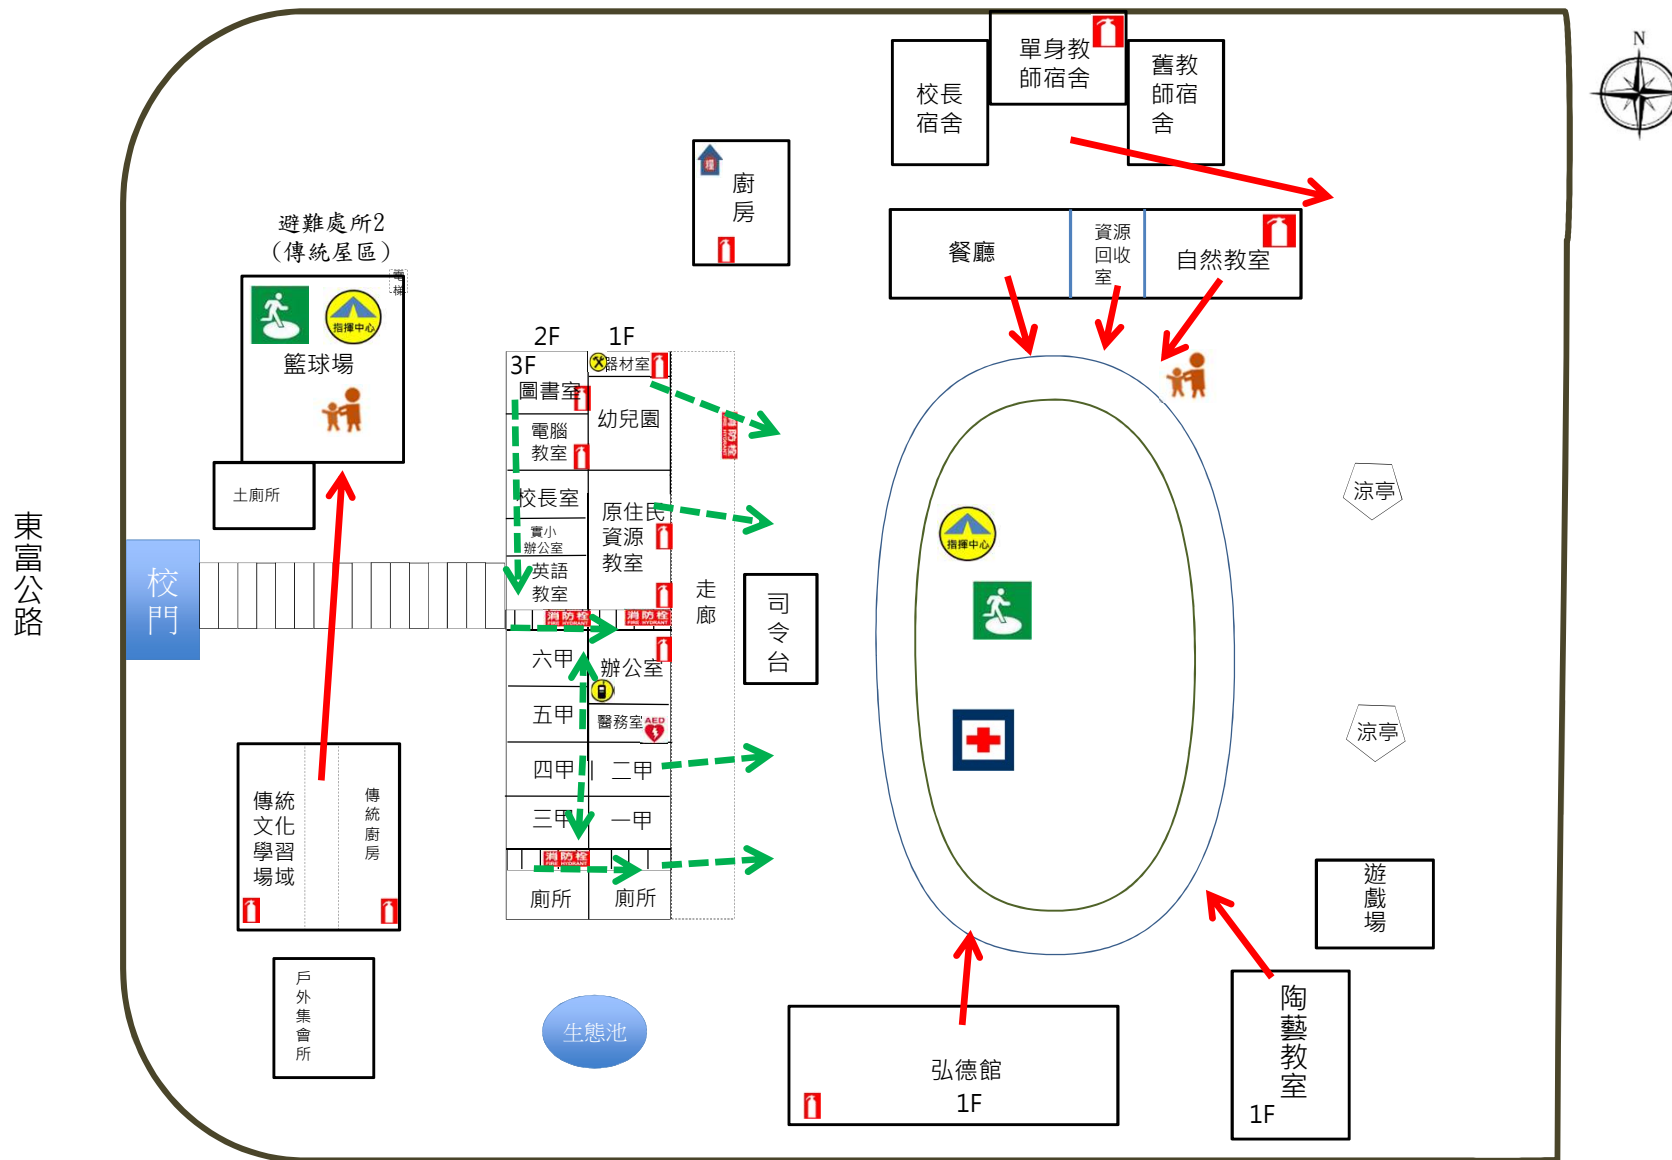

# 花蓮縣富里鄉永豐國民小學—校園安全地圖

經度：東經121.266617  
緯度：北緯 23.154781

113.09.13  
總務處製

### 各類災害避難原則

地震	先避難·再疏散
淹水	垂直避難
海嘯	往高處避難
土石流	預防性撤離