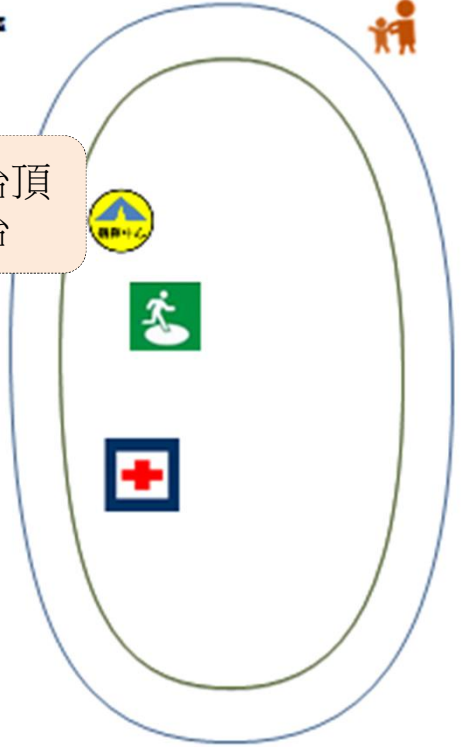

### 路線標示

建築內路線 --->	建築外路線 -->
---------------	--------------

### 圖例

室外避難處所	指揮中心	急救站	滅火器	消防栓	災時家長接送區
物資儲備點	救援器材放置點	通訊設備放置點	AED		

車輛停放處

校長宿舍  
單身教師宿舍  
舊教師宿舍

餐廳  
資源回收室  
自然教室

廚房

下坡路段

教室後方  
草皮(水溝)

籃球場

擋土牆

圖書室	幼兒園
電腦教室	校長室
原住民族資源教室	三小辦公室
五甲	一甲
六甲	二甲

司令台頂平台

司令台

草叢及水溝

擋土牆

校門